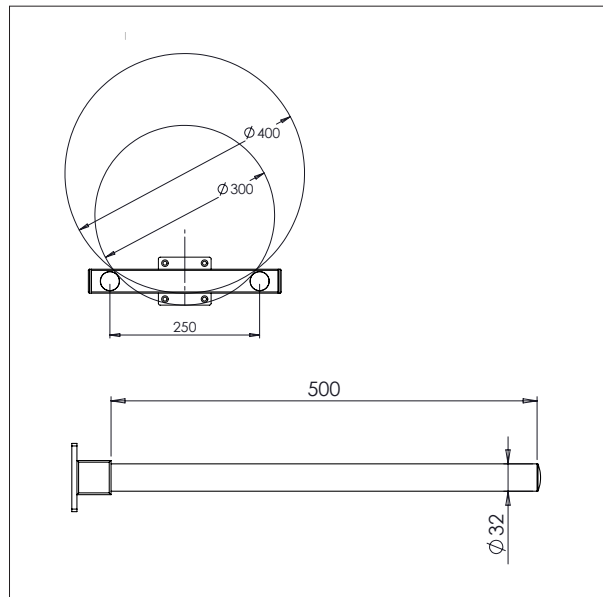

IMPACT 70 / HEBEZEUGE

PLATTFORM, EDELSTAHL

- Alles masse in mm

PLATTFORM, EDELSTAHL - EP1

L x B: 500 x 400 mm.

IMPACT 70 / HEBEZEUGE

DORN

- Alles masse in mm

DORN - D1

Ø x L: 60 x 500 mm.

DORN - D2

Ø x L: 60 x 800 mm.

IMPACT 70 / HEBEZEUGE

DOPPELDORN

- Alles masse in mm

DOPPELDORN- DD1

Ø x L x B: 32 x 500 x 250 mm.

Min. Breite von Rollen: Ø 300 mm.

Max. Breite von Rollen: Ø 400 mm.

DOPPELDORN - DD2

Ø x L x B: 32 x 500 x 350 mm.

Min. Breite von Rollen: Ø 400 mm.

Max. Breite von Rollen: Ø 800 mm.

IMPACT 70 / HEBEZEUGE

GABEL

- Alles masse in mm

GABEL - G1

L x B: 585 x 375 mm.

Für 600 x 400 mm. kästen

IMPACT 70 / HEBEZEUGE

DORN MIT V-BLOCK