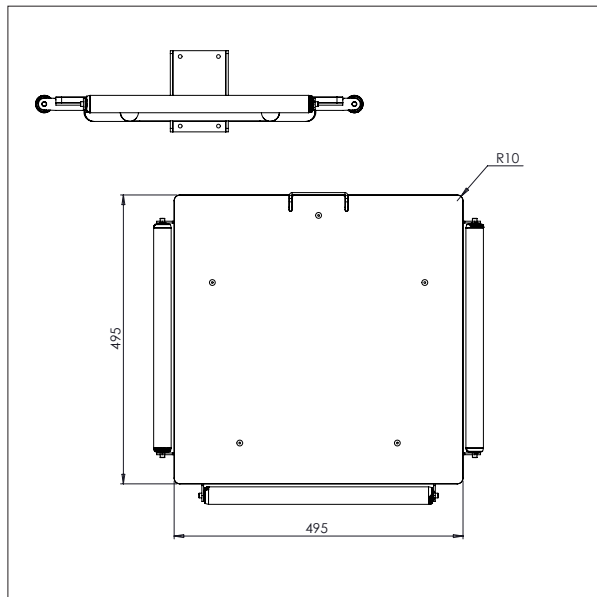

PLATTFORM, HOLZ - W3

L x B: 600 x 600 mm.

PLATTFORM, HOLZ MIT ROLLEN - W4

L x B: 500 x 500 mm.

IMPACT 70 / HEBEZEUGE

PLATTFORM, KUNSTSTOFF

- Alles masse in mm

PLATTFORM, KUNSTSTOFF - KP1

L x B: 495 x 495 mm.

PLATTFORM, KUNSTSTOFF - KP2

L X B: 600 x 600 mm.

IMPACT 70 / HEBEZEUGE

PLATTFORM, KUNSTSTOFF

- Alles masse in mm

PLATTFORM, KUNSTSTOFF MIT ROLLEN - KP3

L x B: 495 x 495 mm.

IMPACT 70 / HEBEZEUGE

PLATTFORM, EDELSTAHL

- Alles masse in mm

PLATTFORM, EDELSTAHL - EP1

L x B: 500 x 400 mm.

IMPACT 70 / HEBEZEUGE

DORN

- Alles masse in mm

DORN - D1

Ø x L: 60 x 500 mm.

DORN - D2

Ø x L: 60 x 800 mm.

IMPACT 70 / HEBEZEUGE

DOPPELDORN

- Alles masse in mm

DOPPELDORN- DD1