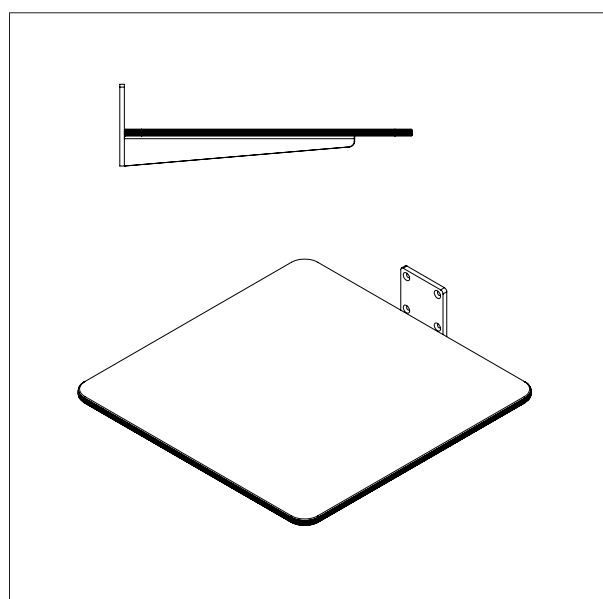

IMPACT 70

HEBELIFTE - ZEICHUNGEN & MASS

- Alles masse in mm

IMPACT 70

HEBELIFTE - ZEICHUNGEN & MASS

- Alles masse in mm

IMPACT 70 / HEBEZEUGE

PLATTFORM, HOLZ

- Alles masse in mm

PLATTFORM, HOLZ - W1

L x B: 400 x 450 mm.

PLATTFORM, HOLZ - W2

L x B: 500 x 500 mm.

IMPACT 70 / HEBEZEUGE

PLATTFORM, HOLZ

- Alles masse in mm

PLATTFORM, HOLZ - W3

L x B: 600 x 600 mm.

PLATTFORM, HOLZ MIT ROLLEN - W4

L x B: 500 x 500 mm.

IMPACT 70 / HEBEZEUGE

PLATTFORM, KUNSTSTOFF

- Alles masse in mm

PLATTFORM, KUNSTSTOFF - KP1

Ø x L x B: 32 x 500 x 250 mm.

Min. Breite von Rollen: Ø 300 mm.

Max. Breite von Rollen: Ø 400 mm.

DOPPELDORN - DD2

Ø x L x B: 32 x 500 x 350 mm.

Min. Breite von Rollen: Ø 400 mm.

Max. Breite von Rollen: Ø 800 mm.