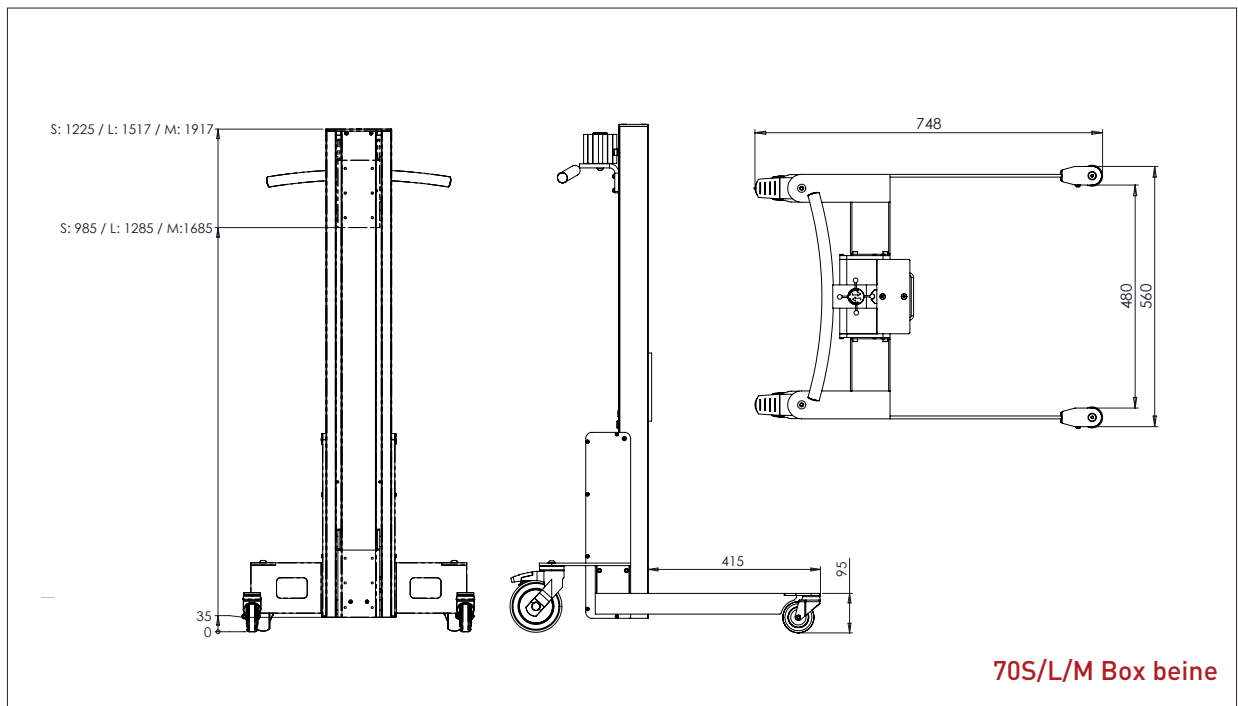

IMPACT 70 HEBELIFTE & HEBEZEUGE

- ZEICHUNGEN & MASSE

IMPACT 70

3 MASTHÖHE UND 4 BEINE

70S/L/M Angled beine

70S/L/M Box beine

70 S/L Straight beine

70S Truck beine

IMPACT 70

HEBELIFTE - ZEICHUNGEN & MASS

- Alles masse in mm

IMPACT 70

HEBELIFTE - ZEICHUNGEN & MASS

- Alles masse in mm

IMPACT 70 / HEBEZEUGE

PLATTFORM, HOLZ

- Alles masse in mm

PLATTFORM, HOLZ - W1

L x B: 400 x 450 mm.

PLATTFORM, HOLZ - W2

L x B: 500 x 500 mm.

IMPACT 70 / HEBEZEUGE

PLATTFORM, HOLZ

- Alles masse in mm

DORN - D1

Ø x L: 60 x 500 mm.

DORN - D2

Ø x L: 60 x 800 mm.

IMPACT 70 / HEBEZEUGE

DOPPELDORN

- Alles masse in mm

DOPPELDORN- DD1