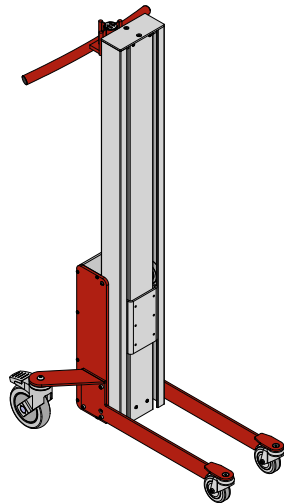

IMPACT 70 HEBELIFTE & HEBEZEUGE

- ZEICHUNGEN & MASSE

IMPACT 70

3 MASTHÖHE UND 4 BEINE

70S/L/M Angled beine

70S/L/M Box beine

70 S/L Straight beine

70S Truck beine

IMPACT 70

HEBELIFTE - ZEICHUNGEN & MASS

- Alles masse in mm

IMPACT 70

HEBELIFTE - ZEICHUNGEN & MASS

- Alles masse in mm

IMPACT 70 / HEBEZEUGE

PLATTFORM, HOLZ

- Alles masse in mm

PLATTFORM, HOLZ - W1

L x B: 400 x 450 mm.

PLATTFORM, HOLZ - W2

L x B: 500 x 500 mm.

IMPACT 70 / HEBEZEUGE

PLATTFORM, HOLZ

- Alles masse in mm

PLATTFORM, HOLZ - W3

L x B: 600 x 600 mm.

PLATTFORM, HOLZ MIT ROLLEN - W4

L x B: 500 x 500 mm.

IMPACT 70 / HEBEZEUGE

PLATTFORM, KUNSTSTOFF

- Alles masse in mm

PLATTFORM, KUNSTSTOFF - KP1