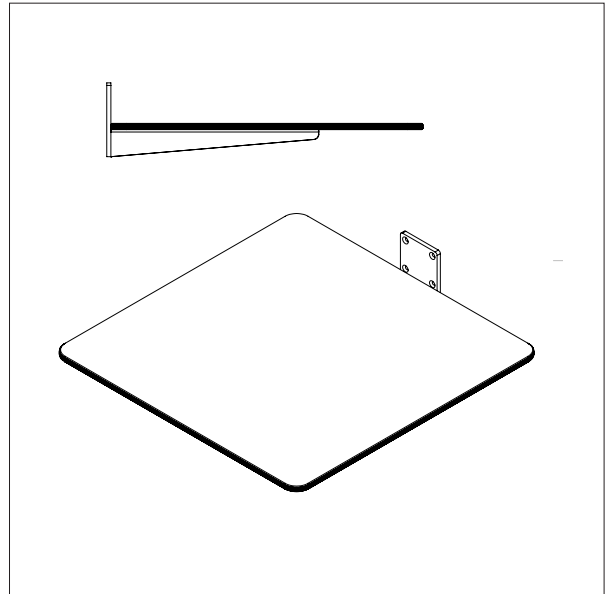

IMPACT 70

HEBELIFTE - ZEICHUNGEN & MASS

- Alles masse in mm

IMPACT 70

HEBELIFTE - ZEICHUNGEN & MASS

- Alles masse in mm

IMPACT 70 / HEBEZEUGE

PLATTFORM, HOLZ

- Alles masse in mm

PLATTFORM, HOLZ - W1

L x B: 400 x 450 mm.

PLATTFORM, HOLZ - W2

L x B: 500 x 500 mm.

IMPACT 70 / HEBEZEUGE

PLATTFORM, HOLZ

- Alles masse in mm

PLATTFORM, HOLZ - W3

L x B: 600 x 600 mm.

PLATTFORM, HOLZ MIT ROLLEN - W4

L x B: 500 x 500 mm.

IMPACT 70 / HEBEZEUGE

PLATTFORM, KUNSTSTOFF

- Alles masse in mm

PLATTFORM, KUNSTSTOFF - KP1

Ø x L x B: 32 x 500 x 250 mm.

Min. Breite von Rollen: Ø 300 mm.

Max. Breite von Rollen: Ø 400 mm.

DOPPELDORN - DD2

Ø x L x B: 32 x 500 x 350 mm.

Min. Breite von Rollen: Ø 400 mm.

Max. Breite von Rollen: Ø 800 mm.