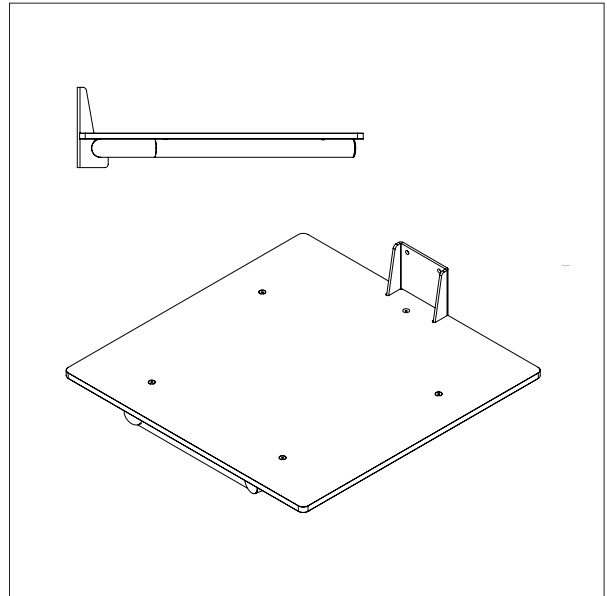

- Alles masse in mm

PLATTFORM, HOLZ - W1

L x B: 400 x 450 mm.

PLATTFORM, HOLZ - W2

L x B: 500 x 500 mm.

IMPACT 70 / HEBEZEUGE

PLATTFORM, HOLZ

- Alles masse in mm

PLATTFORM, HOLZ - W3

L x B: 600 x 600 mm.

PLATTFORM, HOLZ MIT ROLLEN - W4

L x B: 500 x 500 mm.

IMPACT 70 / HEBEZEUGE

PLATTFORM, KUNSTSTOFF

- Alles masse in mm

PLATTFORM, KUNSTSTOFF - KP1

L x B: 495 x 495 mm.

PLATTFORM, KUNSTSTOFF - KP2

L X B: 600 x 600 mm.

IMPACT 70 / HEBEZEUGE

PLATTFORM, KUNSTSTOFF

- Alles masse in mm

PLATTFORM, KUNSTSTOFF MIT ROLLEN - KP3

L x B: 495 x 495 mm.

IMPACT 70 / HEBEZEUGE

PLATTFORM, EDELSTAHL

- Alles masse in mm

PLATTFORM, EDELSTAHL - EP1

L x B: 500 x 400 mm.

IMPACT 70 / HEBEZEUGE

DORN

- Alles masse in mm