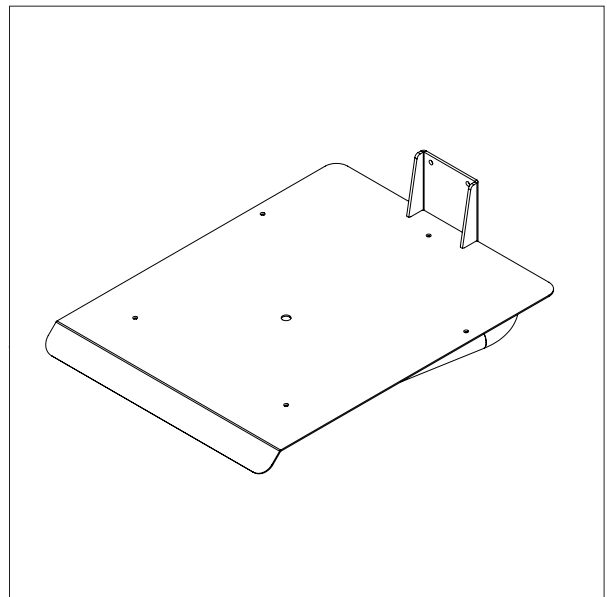

- Alles masse in mm

PLATTFORM, HOLZ - W1

L x B: 400 x 450 mm.

PLATTFORM, HOLZ - W2

L x B: 500 x 500 mm.

IMPACT 70 / HEBEZEUGE

PLATTFORM, HOLZ

- Alles masse in mm

PLATTFORM, HOLZ - W3

L x B: 600 x 600 mm.

PLATTFORM, HOLZ MIT ROLLEN - W4

L x B: 500 x 500 mm.

IMPACT 70 / HEBEZEUGE

PLATTFORM, KUNSTSTOFF

- Alles masse in mm

PLATTFORM, KUNSTSTOFF - KP1

L x B: 495 x 495 mm.

PLATTFORM, KUNSTSTOFF - KP2

L X B: 600 x 600 mm.

IMPACT 70 / HEBEZEUGE

PLATTFORM, KUNSTSTOFF

- Alles masse in mm

PLATTFORM, KUNSTSTOFF MIT ROLLEN - KP3

L x B: 495 x 495 mm.

IMPACT 70 / HEBEZEUGE

PLATTFORM, EDELSTAHL

- Alles masse in mm

PLATTFORM, EDELSTAHL - EP1

L x B: 500 x 400 mm.

IMPACT 70 / HEBEZEUGE

DORN

- Alles masse in mm