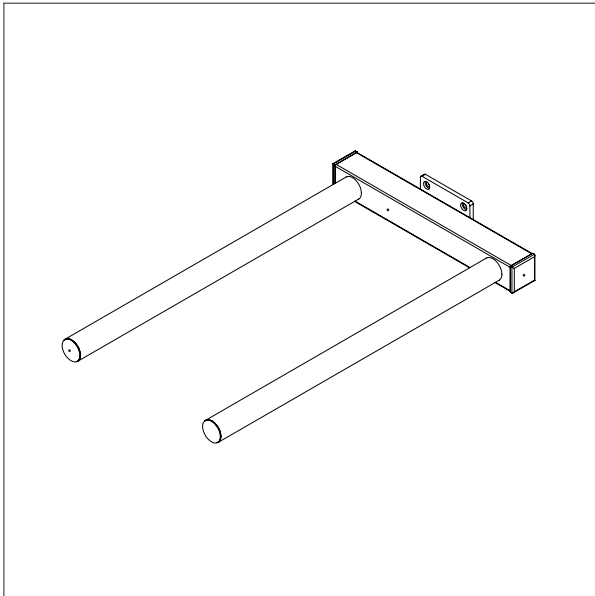

IMPACT 70 / HEBEZEUGE

PLATTFORM, EDELSTAHL

- Alles masse in mm

PLATTFORM, EDELSTAHL - EP1

L x B: 500 x 400 mm.

IMPACT 70 / HEBEZEUGE

DORN

- Alles masse in mm

DORN - D1

Ø x L: 60 x 500 mm.

DORN - D2

Ø x L: 60 x 800 mm.

IMPACT 70 / HEBEZEUGE

DOPPELDORN

- Alles masse in mm

DOPPELDORN- DD1

Ø x L x B: 32 x 500 x 250 mm.

Min. Breite von Rollen: Ø 300 mm.

Max. Breite von Rollen: Ø 400 mm.

DOPPELDORN - DD2

Ø x L x B: 32 x 500 x 350 mm.

Min. Breite von Rollen: Ø 400 mm.

Max. Breite von Rollen: Ø 800 mm.