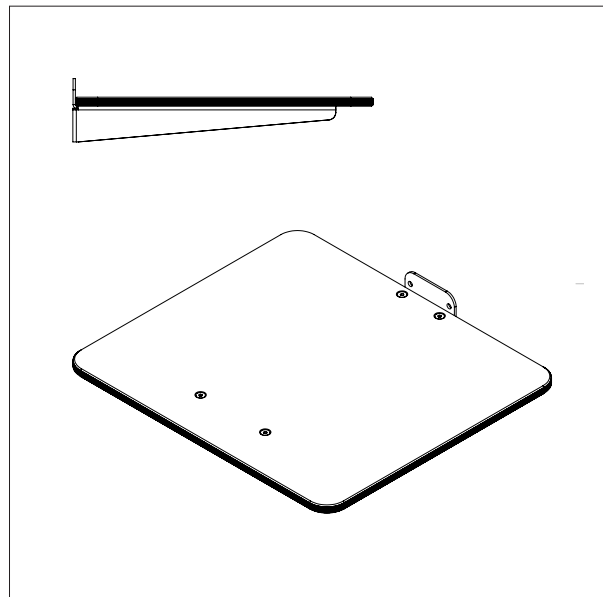

IMPACT 70 HEBELIFTE & HEBEZEUGE

- ZEICHUNGEN & MASSE

IMPACT 70

3 MASTHÖHE UND 4 BEINE

70S/L/M Angled beine

70S/L/M Box beine

70 S/L Straight beine

70S Truck beine

IMPACT 70

HEBELIFTE - ZEICHUNGEN & MASS

- Alles masse in mm

IMPACT 70

HEBELIFTE - ZEICHUNGEN & MASS

- Alles masse in mm

IMPACT 70 / HEBEZEUGE

PLATTFORM, HOLZ

- Alles masse in mm

PLATTFORM, HOLZ - W1

L x B: 400 x 450 mm.

PLATTFORM, HOLZ - W2

L x B: 500 x 500 mm.

IMPACT 70 / HEBEZEUGE

PLATTFORM, HOLZ

- Alles masse in mm

PLATTFORM, HOLZ - W3

L x B: 600 x 600 mm.

PLATTFORM, HOLZ MIT ROLLEN - W4

L x B: 500 x 500 mm.

IMPACT 70 / HEBEZEUGE

PLATTFORM, KUNSTSTOFF

- Alles masse in mm

PLATTFORM, KUNSTSTOFF - KP1