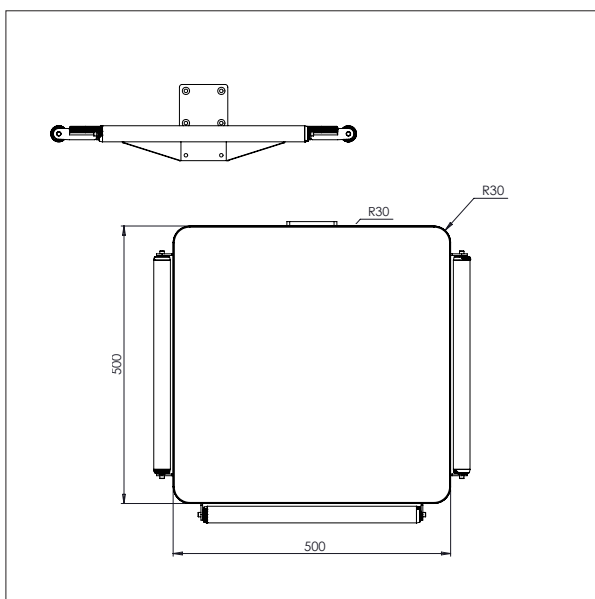

- Alles masse in mm

PLATTFORM, HOLZ - W1

L x B: 400 x 450 mm.

PLATTFORM, HOLZ - W2

L x B: 500 x 500 mm.

IMPACT 70 / HEBEZEUGE

PLATTFORM, HOLZ

- Alles masse in mm

PLATTFORM, HOLZ - W3

L x B: 600 x 600 mm.

PLATTFORM, HOLZ MIT ROLLEN - W4

L x B: 500 x 500 mm.

IMPACT 70 / HEBEZEUGE

PLATTFORM, KUNSTSTOFF

- Alles masse in mm

PLATTFORM, KUNSTSTOFF - KP1

DORN - D1

Ø x L: 60 x 500 mm.

DORN - D2

Ø x L: 60 x 800 mm.

IMPACT 70 / HEBEZEUGE

DOPPELDORN

- Alles masse in mm

DOPPELDORN- DD1

Ø x L x B: 32 x 500 x 250 mm.

Min. Breite von Rollen: Ø 300 mm.

Max. Breite von Rollen: Ø 400 mm.

DOPPELDORN - DD2

Ø x L x B: 32 x 500 x 350 mm.

Min. Breite von Rollen: Ø 400 mm.

Max. Breite von Rollen: Ø 800 mm.