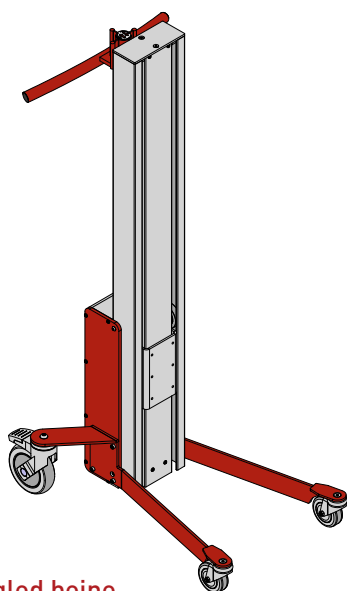

IMPACT 70 HEBELIFTE & HEBEZEUGE

- ZEICHUNGEN & MASSE

IMPACT 70

3 MASTHÖHE UND 4 BEINE

70S/L/M Angled beine

70S/L/M Box beine

70 S/L Straight beine

70S Truck beine

IMPACT 70

HEBELIFTE - ZEICHUNGEN & MASS

- Alles masse in mm

IMPACT 70

HEBELIFTE - ZEICHUNGEN & MASS

- Alles masse in mm

IMPACT 70 / HEBEZEUGE

PLATTFORM, HOLZ

- Alles masse in mm

PLATTFORM, HOLZ - W1

L x B: 400 x 450 mm.

PLATTFORM, HOLZ - W2

L x B: 500 x 500 mm.

IMPACT 70 / HEBEZEUGE

PLATTFORM, HOLZ

- Alles masse in mm

PLATTFORM, HOLZ - W3

L x B: 600 x 600 mm.

PLATTFORM, HOLZ MIT ROLLEN - W4

L x B: 500 x 500 mm.

IMPACT 70 / HEBEZEUGE

PLATTFORM, KUNSTSTOFF

- Alles masse in mm

PLATTFORM, KUNSTSTOFF - KP1