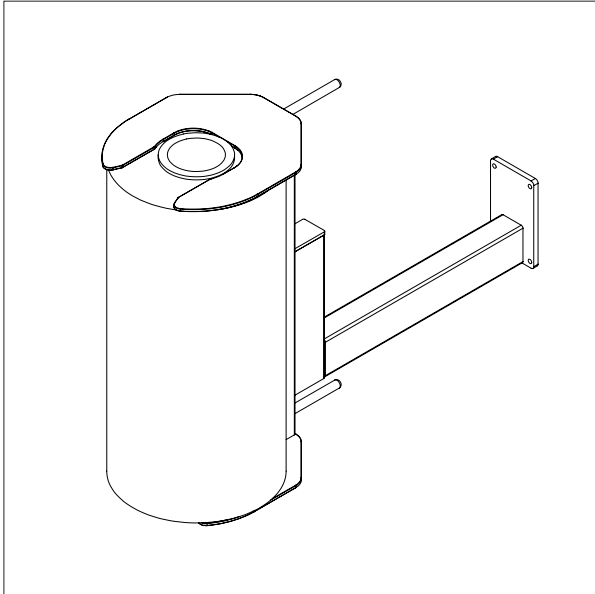

IMPACT 70 / HEBEZEUGE

GABEL

- Alles masse in mm

GABEL - G1

L x B: 585 x 375 mm.

Für 600 x 400 mm. kästen

IMPACT 70 / HEBEZEUGE

DORN MIT V-BLOCK

- Alles masse in mm

DORN MIT V-BLOCK - DVB1

IMPACT 70 / HEBEZEUGE

REEL HANDLER

- Alles masse in mm

REEL HANDLER - RH

IMPACT 70 / HEBEZEUGE

TUBE

- Alles masse in mm

TUBE

IMPACT 70 / HEBEZEUGE

ROLLENMANIPULATOR

- Alles masse in mm