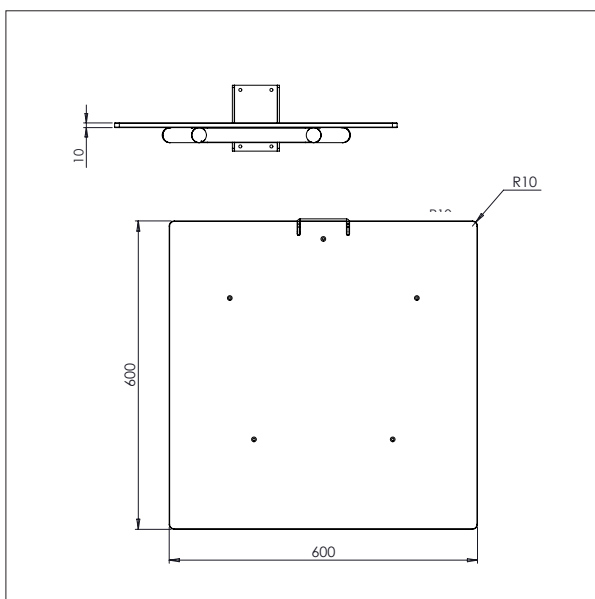

PLATTFORM, KUNSTSTOFF - KP2

L X B: 600 x 600 mm.