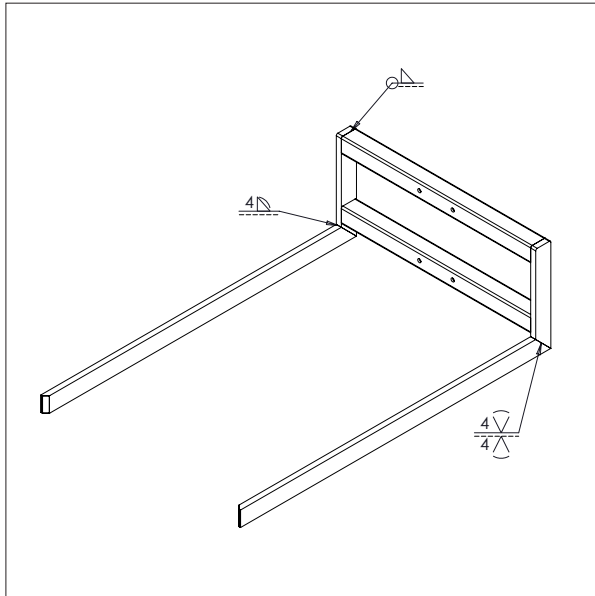

DORN - D1

Ø x L: 60 x 500 mm.

DORN - D2

Ø x L: 60 x 800 mm.

IMPACT 70 / HEBEZEUGE

DOPPELDORN

- Alles masse in mm

DOPPELDORN- DD1

Ø x L x B: 32 x 500 x 250 mm.

Min. Breite von Rollen: Ø 300 mm.

Max. Breite von Rollen: Ø 400 mm.

DOPPELDORN - DD2

Ø x L x B: 32 x 500 x 350 mm.

Min. Breite von Rollen: Ø 400 mm.

Max. Breite von Rollen: Ø 800 mm.

IMPACT 70 / HEBEZEUGE

GABEL

- Alles masse in mm

GABEL - G1

L x B: 585 x 375 mm.

Für 600 x 400 mm. kästen

IMPACT 70 / HEBEZEUGE

DORN MIT V-BLOCK