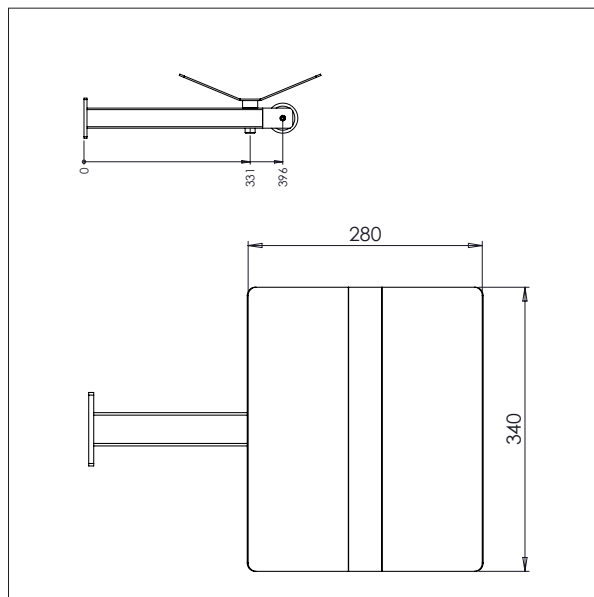

IMPACT 70 / HEBEZEUGE

DORN MIT V-BLOCK

- Alles masse in mm

DORN MIT V-BLOCK - DVB1