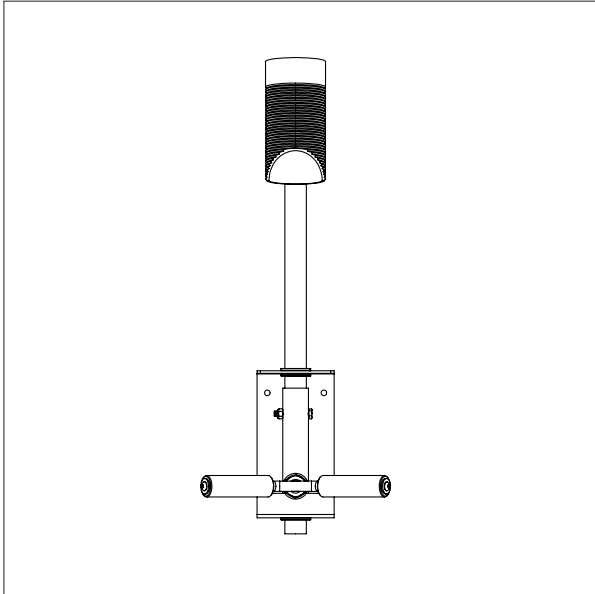

IMPACT 70 / HEBEZEUGE

GABEL

- Alles masse in mm

GABEL - G1

L x B: 585 x 375 mm.

Für 600 x 400 mm. kästen

IMPACT 70 / HEBEZEUGE

DORN MIT V-BLOCK

- Alles masse in mm

DORN MIT V-BLOCK - DVB1

IMPACT 70 / HEBEZEUGE

REEL HANDLER

- Alles masse in mm

REEL HANDLER - RH

IMPACT 70 / HEBEZEUGE

TUBE

- Alles masse in mm

TUBE

IMPACT 70 / HEBEZEUGE

ROLLENMANIPULATOR

- Alles masse in mm