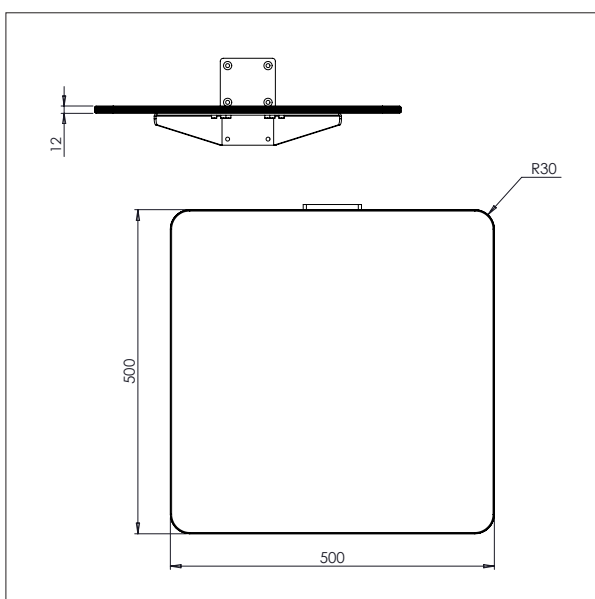

- Alles masse in mm

PLATTFORM, HOLZ - W1

L x B: 400 x 450 mm.

PLATTFORM, HOLZ - W2

L x B: 500 x 500 mm.

IMPACT 70 / HEBEZEUGE

PLATTFORM, HOLZ

- Alles masse in mm

PLATTFORM, HOLZ - W3

L x B: 600 x 600 mm.

PLATTFORM, HOLZ MIT ROLLEN - W4

L x B: 500 x 500 mm.

IMPACT 70 / HEBEZEUGE

PLATTFORM, KUNSTSTOFF

- Alles masse in mm

PLATTFORM, KUNSTSTOFF - KP1

DORN - D1

Ø x L: 60 x 500 mm.

DORN - D2

Ø x L: 60 x 800 mm.

IMPACT 70 / HEBEZEUGE

DOPPELDORN

- Alles masse in mm

DOPPELDORN- DD1

Ø x L x B: 32 x 500 x 250 mm.

Min. Breite von Rollen: Ø 300 mm.

Max. Breite von Rollen: Ø 400 mm.

DOPPELDORN - DD2

Ø x L x B: 32 x 500 x 350 mm.

Min. Breite von Rollen: Ø 400 mm.

Max. Breite von Rollen: Ø 800 mm.