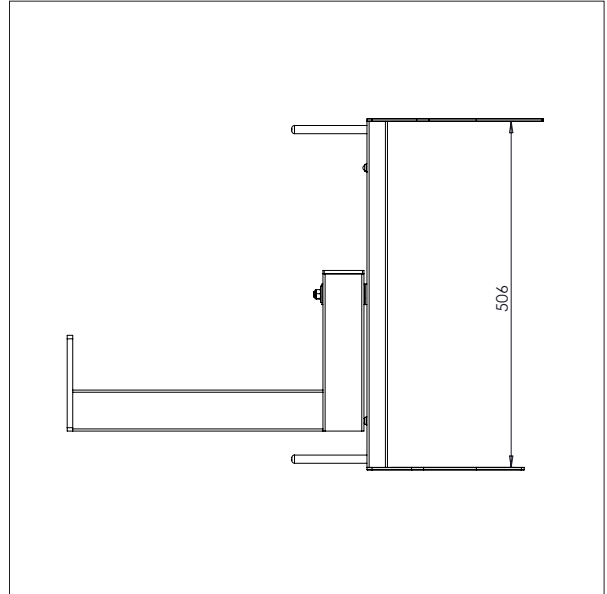

IMPACT 70 / HEBEZEUGE

REEL HANDLER

- Alles masse in mm

REEL HANDLER - RH