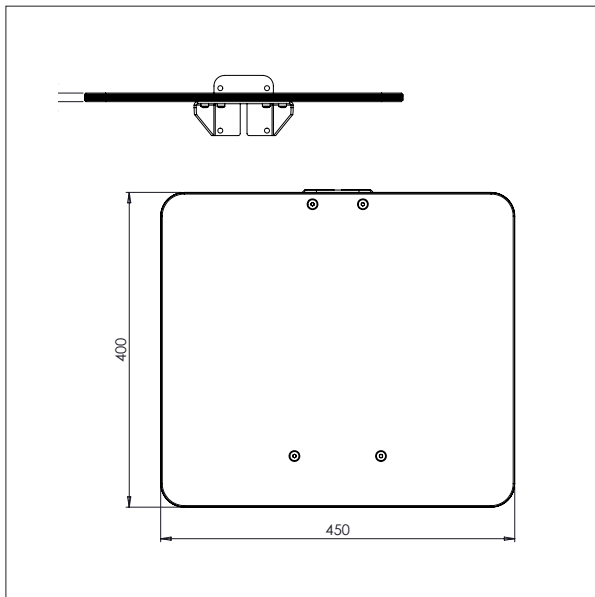

IMPACT 70

HEBELIFTE - ZEICHUNGEN & MASS

- Alles masse in mm

IMPACT 70

HEBELIFTE - ZEICHUNGEN & MASS

- Alles masse in mm

IMPACT 70 / HEBEZEUGE

PLATTFORM, HOLZ

- Alles masse in mm

PLATTFORM, HOLZ - W1

L x B: 400 x 450 mm.

PLATTFORM, HOLZ - W2

L x B: 500 x 500 mm.

IMPACT 70 / HEBEZEUGE

PLATTFORM, HOLZ

- Alles masse in mm

PLATTFORM, HOLZ - W3

L x B: 600 x 600 mm.

PLATTFORM, HOLZ MIT ROLLEN - W4

L x B: 500 x 500 mm.

IMPACT 70 / HEBEZEUGE

PLATTFORM, KUNSTSTOFF

- Alles masse in mm

PLATTFORM, KUNSTSTOFF - KP1

Ø x L x B: 32 x 500 x 250 mm.

Min. Breite von Rollen: Ø 300 mm.

Max. Breite von Rollen: Ø 400 mm.

DOPPELDORN - DD2

Ø x L x B: 32 x 500 x 350 mm.

Min. Breite von Rollen: Ø 400 mm.

Max. Breite von Rollen: Ø 800 mm.