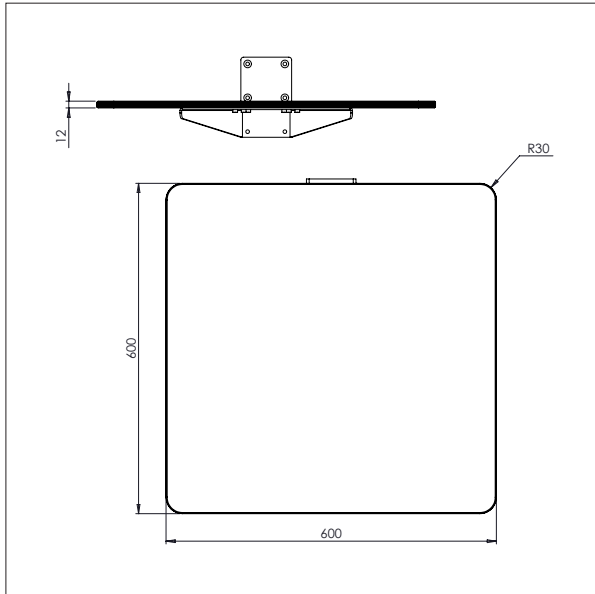

- Alles masse in mm

PLATTFORM, HOLZ - W1

L x B: 400 x 450 mm.

PLATTFORM, HOLZ - W2

L x B: 500 x 500 mm.

IMPACT 70 / HEBEZEUGE

PLATTFORM, HOLZ

- Alles masse in mm

PLATTFORM, HOLZ - W3

L x B: 600 x 600 mm.

PLATTFORM, HOLZ MIT ROLLEN - W4

L x B: 500 x 500 mm.

IMPACT 70 / HEBEZEUGE

PLATTFORM, KUNSTSTOFF

- Alles masse in mm

PLATTFORM, KUNSTSTOFF - KP1

DORN - D1

Ø x L: 60 x 500 mm.

DORN - D2

Ø x L: 60 x 800 mm.

IMPACT 70 / HEBEZEUGE

DOPPELDORN

- Alles masse in mm

DOPPELDORN- DD1

Ø x L x B: 32 x 500 x 250 mm.

Min. Breite von Rollen: Ø 300 mm.

Max. Breite von Rollen: Ø 400 mm.

DOPPELDORN - DD2

Ø x L x B: 32 x 500 x 350 mm.

Min. Breite von Rollen: Ø 400 mm.

Max. Breite von Rollen: Ø 800 mm.