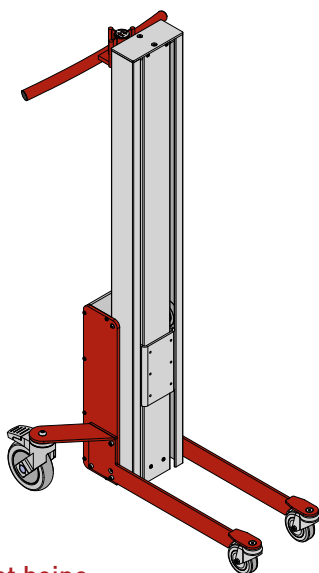

IMPACT 70 HEBELIFTE & HEBEZEUGE

- ZEICHUNGEN & MASSE

IMPACT 70

3 MASTHÖHE UND 4 BEINE

70S/L/M Angled beine

70S/L/M Box beine

70 S/L Straight beine

70S Truck beine

IMPACT 70

HEBELIFTE - ZEICHUNGEN & MASS

- Alles masse in mm

IMPACT 70

HEBELIFTE - ZEICHUNGEN & MASS

- Alles masse in mm

IMPACT 70 / HEBEZEUGE

PLATTFORM, HOLZ

- Alles masse in mm

PLATTFORM, HOLZ - W1

L x B: 400 x 450 mm.

PLATTFORM, HOLZ - W2

L x B: 500 x 500 mm.

IMPACT 70 / HEBEZEUGE

PLATTFORM, HOLZ

- Alles masse in mm

PLATTFORM, HOLZ - W3

L x B: 600 x 600 mm.

PLATTFORM, HOLZ MIT ROLLEN - W4

L x B: 500 x 500 mm.

IMPACT 70 / HEBEZEUGE

PLATTFORM, KUNSTSTOFF

- Alles masse in mm

PLATTFORM, KUNSTSTOFF - KP1