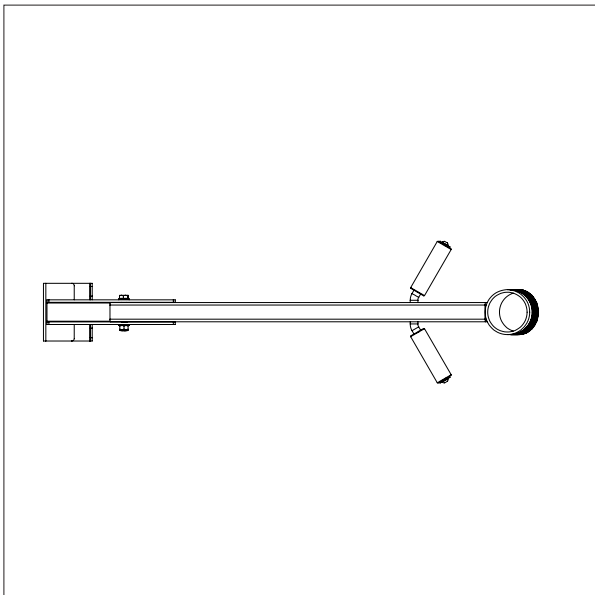

IMPACT 70 / HEBEZEUGE

TUBE

- Alles masse in mm

TUBE