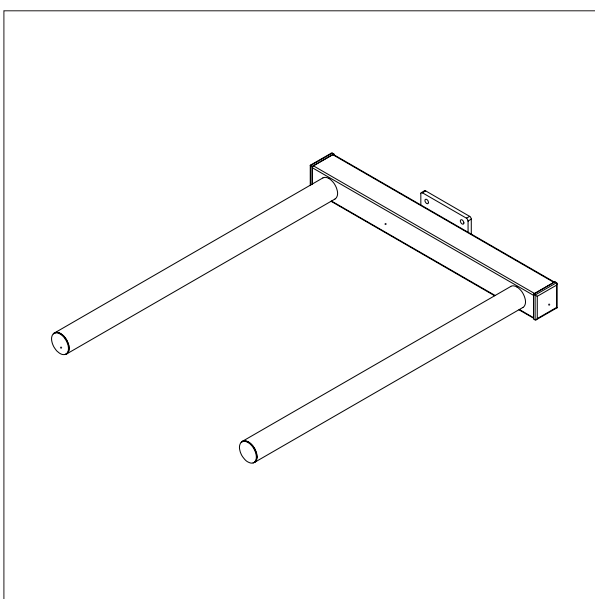

DORN - D1

Ø x L: 60 x 500 mm.

DORN - D2

Ø x L: 60 x 800 mm.

IMPACT 70 / HEBEZEUGE

DOPPELDORN

- Alles masse in mm

DOPPELDORN- DD1

Ø x L x B: 32 x 500 x 250 mm.

Min. Breite von Rollen: Ø 300 mm.

Max. Breite von Rollen: Ø 400 mm.

DOPPELDORN - DD2

Ø x L x B: 32 x 500 x 350 mm.

Min. Breite von Rollen: Ø 400 mm.

Max. Breite von Rollen: Ø 800 mm.

IMPACT 70 / HEBEZEUGE

GABEL

- Alles masse in mm

GABEL - G1

L x B: 585 x 375 mm.

Für 600 x 400 mm. kästen

IMPACT 70 / HEBEZEUGE

DORN MIT V-BLOCK