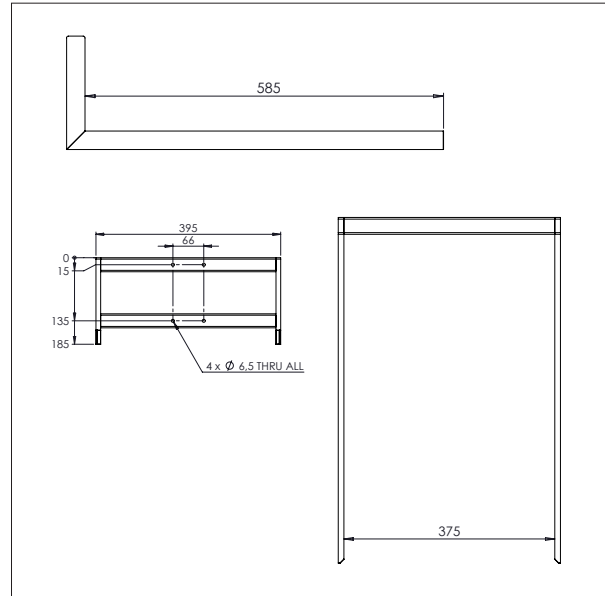

PLATTFORM, HOLZ - W3

L x B: 600 x 600 mm.

PLATTFORM, HOLZ MIT ROLLEN - W4

L x B: 500 x 500 mm.

IMPACT 70 / HEBEZEUGE

PLATTFORM, KUNSTSTOFF

- Alles masse in mm

PLATTFORM, KUNSTSTOFF - KP1

DORN - D1

Ø x L: 60 x 500 mm.

DORN - D2

Ø x L: 60 x 800 mm.

IMPACT 70 / HEBEZEUGE

DOPPELDORN

- Alles masse in mm

DOPPELDORN- DD1

Ø x L x B: 32 x 500 x 250 mm.

Min. Breite von Rollen: Ø 300 mm.

Max. Breite von Rollen: Ø 400 mm.

DOPPELDORN - DD2

Ø x L x B: 32 x 500 x 350 mm.

Min. Breite von Rollen: Ø 400 mm.

Max. Breite von Rollen: Ø 800 mm.

IMPACT 70 / HEBEZEUGE

GABEL

- Alles masse in mm

GABEL - G1

L x B: 585 x 375 mm.

Für 600 x 400 mm. kästen

IMPACT 70 / HEBEZEUGE

DORN MIT V-BLOCK