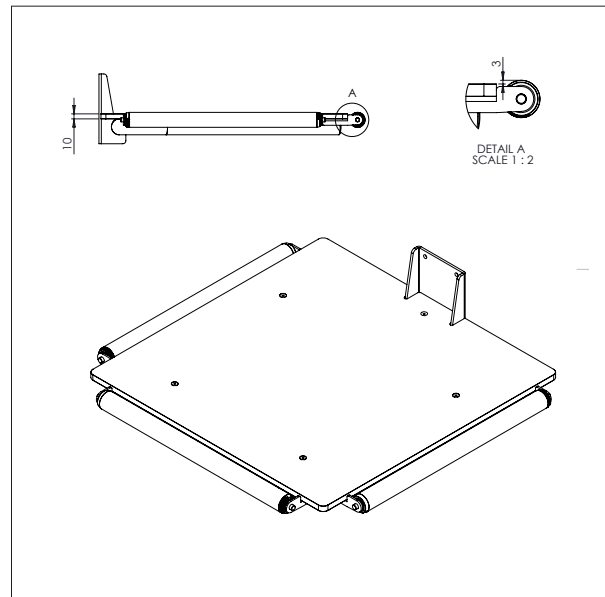

PLATTFORM, HOLZ - W3

L x B: 600 x 600 mm.

PLATTFORM, HOLZ MIT ROLLEN - W4

L x B: 500 x 500 mm.

IMPACT 70 / HEBEZEUGE

PLATTFORM, KUNSTSTOFF

- Alles masse in mm

PLATTFORM, KUNSTSTOFF - KP1

L x B: 495 x 495 mm.

PLATTFORM, KUNSTSTOFF - KP2

L X B: 600 x 600 mm.

IMPACT 70 / HEBEZEUGE

PLATTFORM, KUNSTSTOFF

- Alles masse in mm

PLATTFORM, KUNSTSTOFF MIT ROLLEN - KP3

L x B: 495 x 495 mm.

IMPACT 70 / HEBEZEUGE

PLATTFORM, EDELSTAHL

- Alles masse in mm

PLATTFORM, EDELSTAHL - EP1

L x B: 500 x 400 mm.

IMPACT 70 / HEBEZEUGE

DORN

- Alles masse in mm

DORN - D1

Ø x L: 60 x 500 mm.

DORN - D2

Ø x L: 60 x 800 mm.

IMPACT 70 / HEBEZEUGE

DOPPELDORN

- Alles masse in mm

DOPPELDORN- DD1