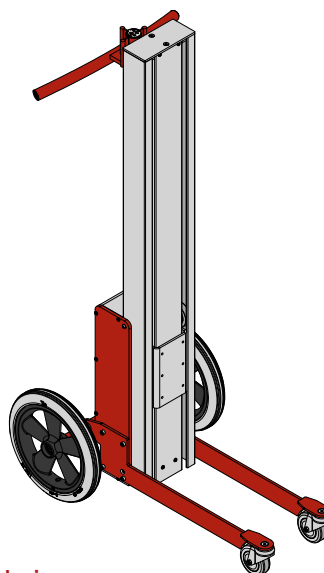

IMPACT 70 HEBELIFTE & HEBEZEUGE

- ZEICHUNGEN & MASSE

IMPACT 70

3 MASTHÖHE UND 4 BEINE

70S/L/M Angled beine

70S/L/M Box beine

70 S/L Straight beine

70S Truck beine

IMPACT 70

HEBELIFTE - ZEICHUNGEN & MASS

- Alles masse in mm

IMPACT 70

HEBELIFTE - ZEICHUNGEN & MASS

- Alles masse in mm

IMPACT 70 / HEBEZEUGE

PLATTFORM, HOLZ

- Alles masse in mm

PLATTFORM, HOLZ - W1

L x B: 400 x 450 mm.

PLATTFORM, HOLZ - W2

L x B: 500 x 500 mm.

IMPACT 70 / HEBEZEUGE

PLATTFORM, HOLZ

- Alles masse in mm

PLATTFORM, HOLZ - W3

L x B: 600 x 600 mm.

PLATTFORM, HOLZ MIT ROLLEN - W4

L x B: 500 x 500 mm.

IMPACT 70 / HEBEZEUGE

PLATTFORM, KUNSTSTOFF

- Alles masse in mm

PLATTFORM, KUNSTSTOFF - KP1