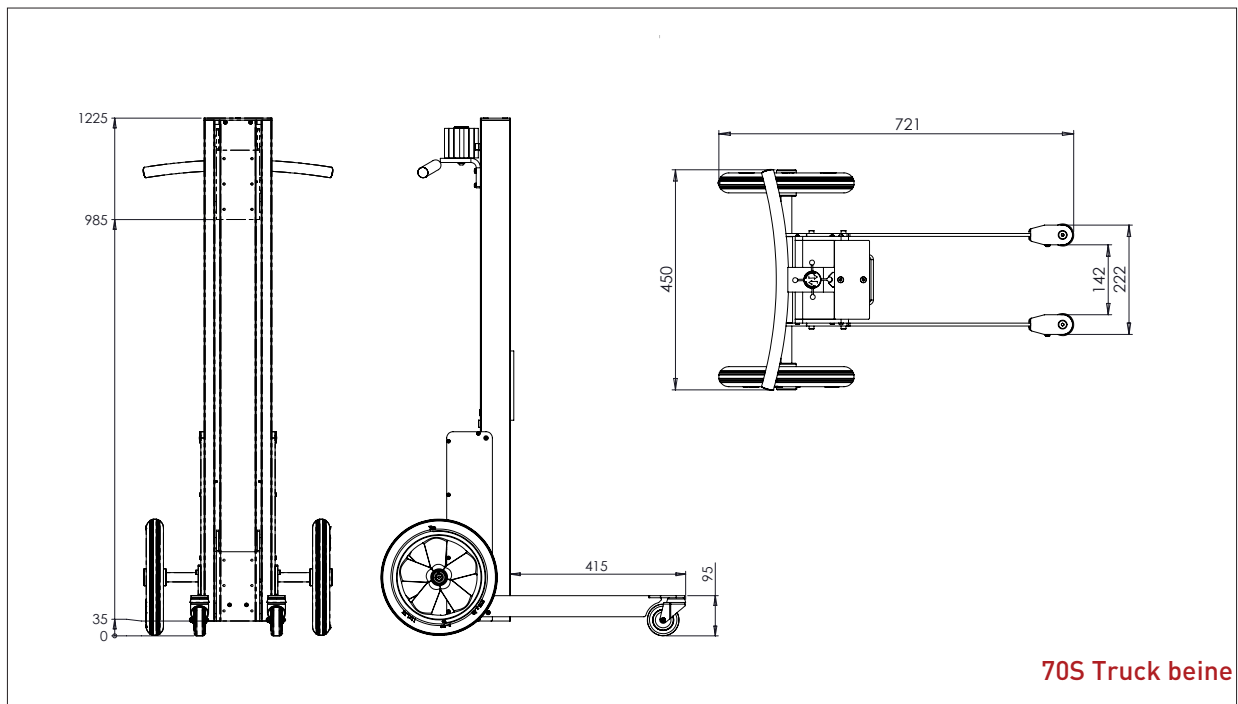

IMPACT 70 HEBELIFTE & HEBEZEUGE

- ZEICHUNGEN & MASSE

IMPACT 70

3 MASTHÖHE UND 4 BEINE

70S/L/M Angled beine

70S/L/M Box beine

70 S/L Straight beine

70S Truck beine

IMPACT 70

HEBELIFTE - ZEICHUNGEN & MASS

- Alles masse in mm

IMPACT 70

HEBELIFTE - ZEICHUNGEN & MASS

- Alles masse in mm

IMPACT 70 / HEBEZEUGE

PLATTFORM, HOLZ

- Alles masse in mm

PLATTFORM, HOLZ - W1

L x B: 400 x 450 mm.

PLATTFORM, HOLZ - W2

L x B: 500 x 500 mm.

IMPACT 70 / HEBEZEUGE

PLATTFORM, HOLZ

- Alles masse in mm

PLATTFORM, HOLZ - W3

L x B: 600 x 600 mm.

PLATTFORM, HOLZ MIT ROLLEN - W4

L x B: 500 x 500 mm.

IMPACT 70 / HEBEZEUGE

PLATTFORM, KUNSTSTOFF

- Alles masse in mm

PLATTFORM, KUNSTSTOFF - KP1