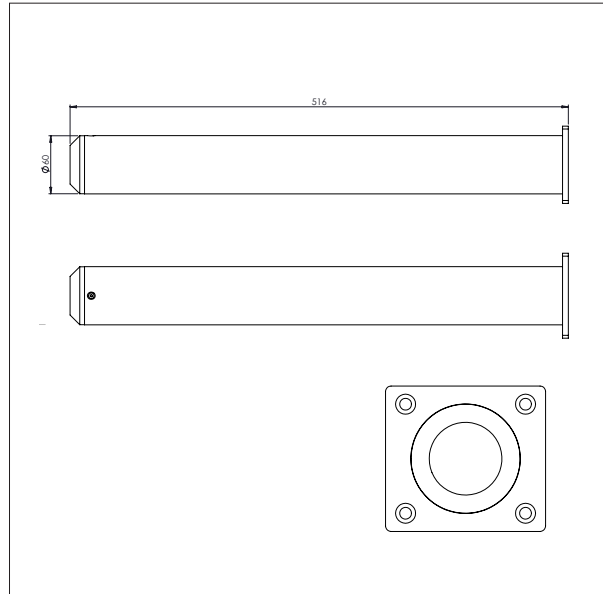

L x B: 495 x 495 mm.

PLATTFORM, KUNSTSTOFF - KP2

L X B: 600 x 600 mm.

IMPACT 70 / HEBEZEUGE

PLATTFORM, KUNSTSTOFF

- Alles masse in mm

PLATTFORM, KUNSTSTOFF MIT ROLLEN - KP3

L x B: 495 x 495 mm.

IMPACT 70 / HEBEZEUGE

PLATTFORM, EDELSTAHL

- Alles masse in mm

PLATTFORM, EDELSTAHL - EP1

L x B: 500 x 400 mm.

IMPACT 70 / HEBEZEUGE

DORN

- Alles masse in mm

DORN - D1

Ø x L: 60 x 500 mm.

DORN - D2

Ø x L: 60 x 800 mm.

IMPACT 70 / HEBEZEUGE

DOPPELDORN

- Alles masse in mm

DOPPELDORN- DD1

Ø x L x B: 32 x 500 x 250 mm.

Min. Breite von Rollen: Ø 300 mm.

Max. Breite von Rollen: Ø 400 mm.

DOPPELDORN - DD2

Ø x L x B: 32 x 500 x 350 mm.

Min. Breite von Rollen: Ø 400 mm.

Max. Breite von Rollen: Ø 800 mm.