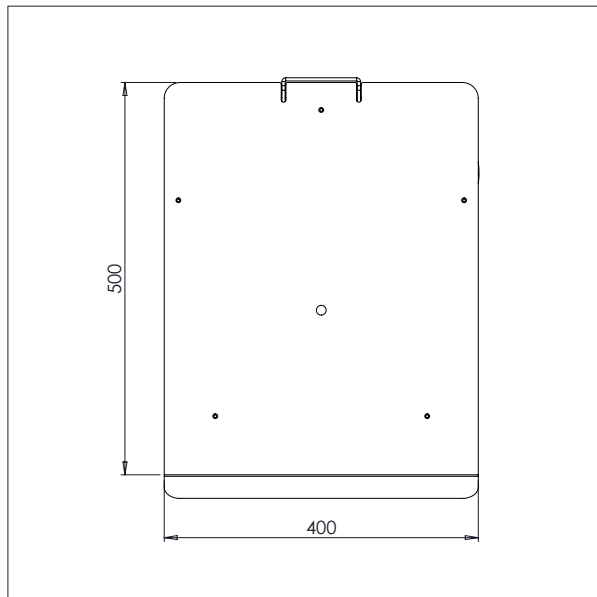

- Alles masse in mm

PLATTFORM, HOLZ - W1

L x B: 400 x 450 mm.

PLATTFORM, HOLZ - W2

L x B: 500 x 500 mm.

IMPACT 70 / HEBEZEUGE

PLATTFORM, HOLZ

- Alles masse in mm

PLATTFORM, HOLZ - W3

L x B: 600 x 600 mm.

PLATTFORM, HOLZ MIT ROLLEN - W4

L x B: 500 x 500 mm.

IMPACT 70 / HEBEZEUGE

PLATTFORM, KUNSTSTOFF

- Alles masse in mm

PLATTFORM, KUNSTSTOFF - KP1

L x B: 495 x 495 mm.

PLATTFORM, KUNSTSTOFF - KP2

L X B: 600 x 600 mm.

IMPACT 70 / HEBEZEUGE

PLATTFORM, KUNSTSTOFF

- Alles masse in mm

PLATTFORM, KUNSTSTOFF MIT ROLLEN - KP3

L x B: 495 x 495 mm.

IMPACT 70 / HEBEZEUGE

PLATTFORM, EDELSTAHL

- Alles masse in mm

PLATTFORM, EDELSTAHL - EP1

L x B: 500 x 400 mm.

IMPACT 70 / HEBEZEUGE

DORN

- Alles masse in mm