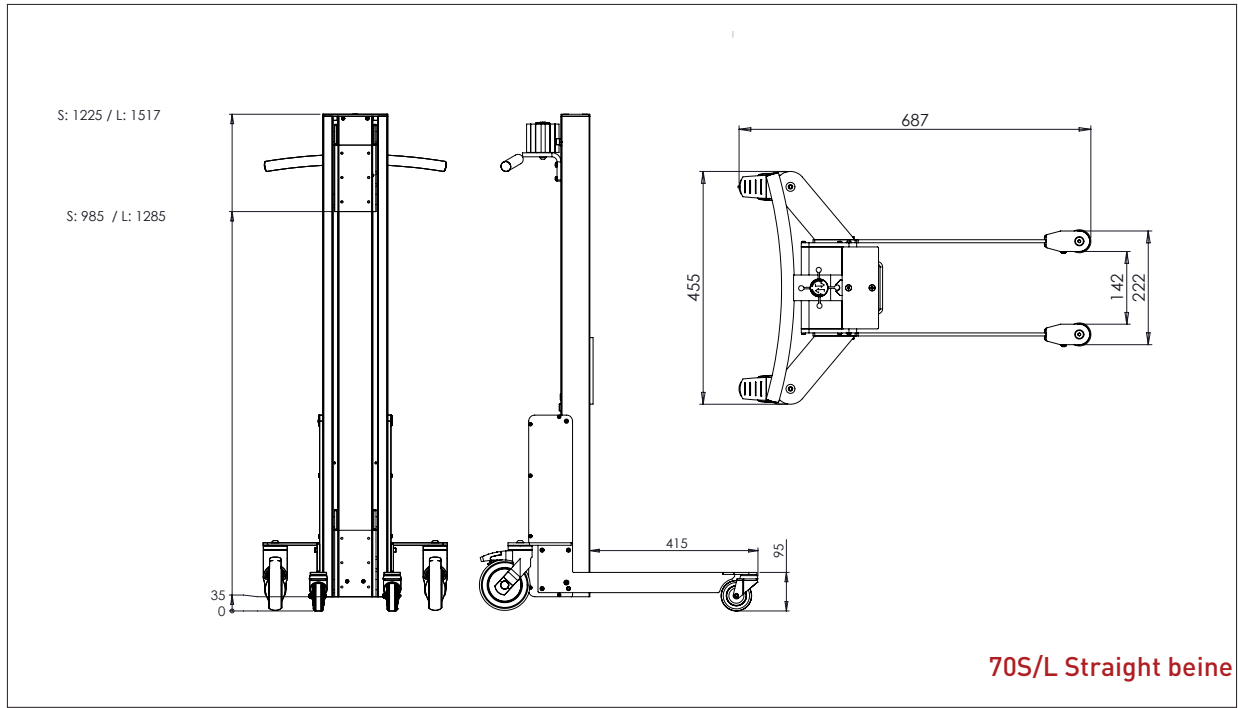

IMPACT 70 HEBELIFTE & HEBEZEUGE

- ZEICHUNGEN & MASSE

IMPACT 70

3 MASTHÖHE UND 4 BEINE

70S/L/M Angled beine

70S/L/M Box beine

70 S/L Straight beine

70S Truck beine

IMPACT 70

HEBELIFTE - ZEICHUNGEN & MASS

- Alles masse in mm

IMPACT 70

HEBELIFTE - ZEICHUNGEN & MASS

- Alles masse in mm

IMPACT 70 / HEBEZEUGE

PLATTFORM, HOLZ

- Alles masse in mm

PLATTFORM, HOLZ - W1

L x B: 400 x 450 mm.

PLATTFORM, HOLZ - W2

L x B: 500 x 500 mm.

IMPACT 70 / HEBEZEUGE

PLATTFORM, HOLZ

- Alles masse in mm

DORN - D1

Ø x L: 60 x 500 mm.

DORN - D2

Ø x L: 60 x 800 mm.

IMPACT 70 / HEBEZEUGE

DOPPELDORN

- Alles masse in mm

DOPPELDORN- DD1