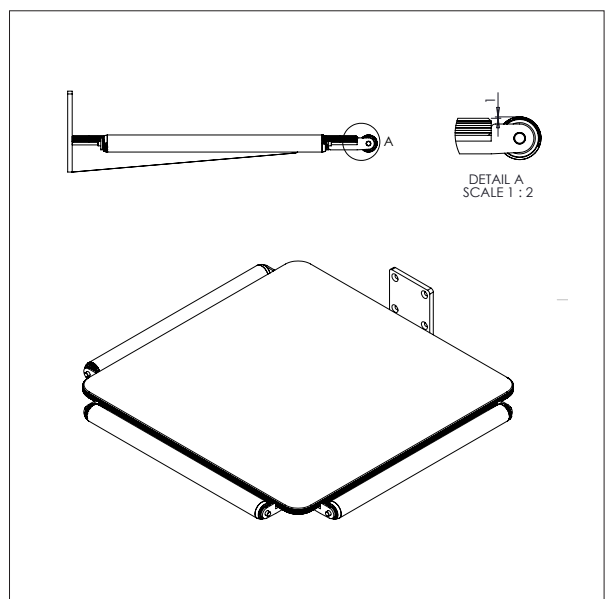

IMPACT 70

HEBELIFTE - ZEICHUNGEN & MASS

- Alles masse in mm

IMPACT 70

HEBELIFTE - ZEICHUNGEN & MASS

- Alles masse in mm

IMPACT 70 / HEBEZEUGE

PLATTFORM, HOLZ

- Alles masse in mm

PLATTFORM, HOLZ - W1

L x B: 400 x 450 mm.

PLATTFORM, HOLZ - W2

L x B: 500 x 500 mm.

IMPACT 70 / HEBEZEUGE

PLATTFORM, HOLZ

- Alles masse in mm

PLATTFORM, HOLZ - W3

L x B: 600 x 600 mm.

PLATTFORM, HOLZ MIT ROLLEN - W4

L x B: 500 x 500 mm.

IMPACT 70 / HEBEZEUGE

PLATTFORM, KUNSTSTOFF

- Alles masse in mm

PLATTFORM, KUNSTSTOFF - KP1

Ø x L x B: 32 x 500 x 250 mm.

Min. Breite von Rollen: Ø 300 mm.

Max. Breite von Rollen: Ø 400 mm.

DOPPELDORN - DD2

Ø x L x B: 32 x 500 x 350 mm.

Min. Breite von Rollen: Ø 400 mm.

Max. Breite von Rollen: Ø 800 mm.