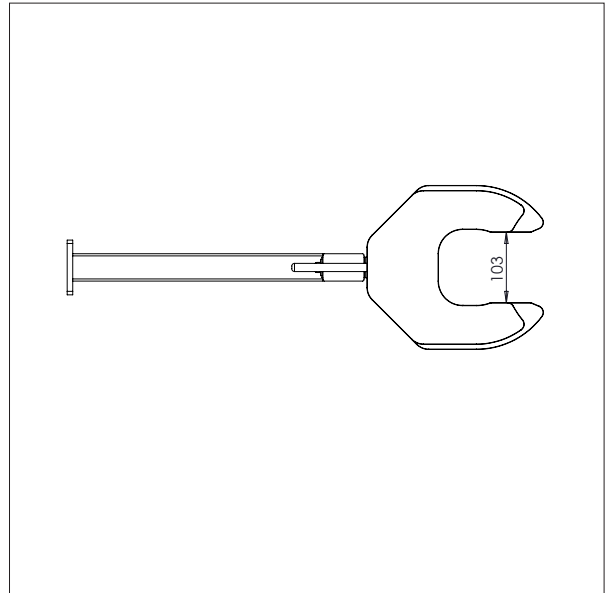

IMPACT 70 / HEBEZEUGE

GABEL

- Alles masse in mm

GABEL - G1

L x B: 585 x 375 mm.

Für 600 x 400 mm. kästen

IMPACT 70 / HEBEZEUGE

DORN MIT V-BLOCK

- Alles masse in mm

DORN MIT V-BLOCK - DVB1

IMPACT 70 / HEBEZEUGE

REEL HANDLER

- Alles masse in mm

REEL HANDLER - RH

IMPACT 70 / HEBEZEUGE

TUBE

- Alles masse in mm

TUBE

IMPACT 70 / HEBEZEUGE

ROLLENMANIPULATOR

- Alles masse in mm