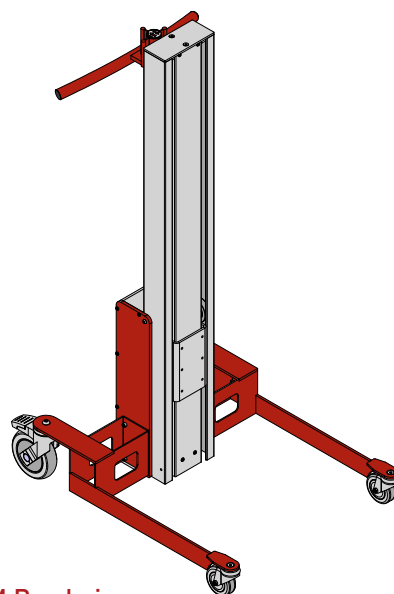

IMPACT 70 HEBELIFTE & HEBEZEUGE

- ZEICHUNGEN & MASSE

IMPACT 70

3 MASTHÖHE UND 4 BEINE

70S/L/M Angled beine

70S/L/M Box beine

70 S/L Straight beine

70S Truck beine

IMPACT 70

HEBELIFTE - ZEICHUNGEN & MASS

- Alles masse in mm

IMPACT 70

HEBELIFTE - ZEICHUNGEN & MASS

- Alles masse in mm

IMPACT 70 / HEBEZEUGE

PLATTFORM, HOLZ

- Alles masse in mm

PLATTFORM, HOLZ - W1

L x B: 400 x 450 mm.

PLATTFORM, HOLZ - W2

L x B: 500 x 500 mm.

IMPACT 70 / HEBEZEUGE

PLATTFORM, HOLZ

- Alles masse in mm

PLATTFORM, HOLZ - W3

L x B: 600 x 600 mm.

PLATTFORM, HOLZ MIT ROLLEN - W4

L x B: 500 x 500 mm.

IMPACT 70 / HEBEZEUGE

PLATTFORM, KUNSTSTOFF

- Alles masse in mm

PLATTFORM, KUNSTSTOFF - KP1