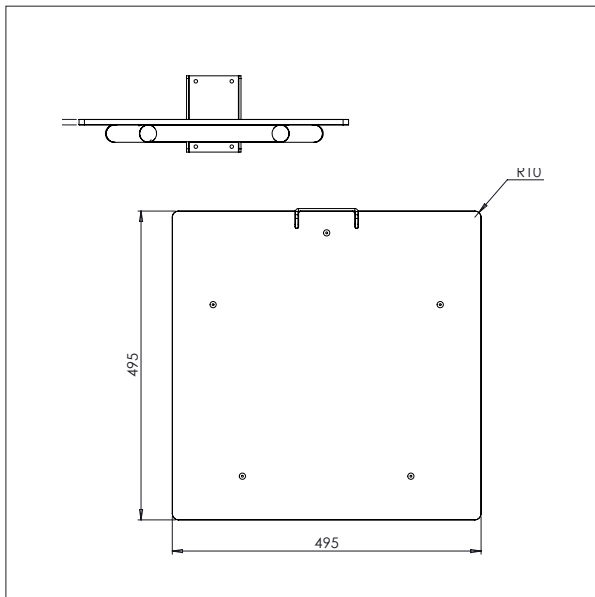

IMPACT 70 / HEBEZEUGE

PLATTFORM, KUNSTSTOFF

- Alles masse in mm

PLATTFORM, KUNSTSTOFF - KP1

L x B: 495 x 495 mm.