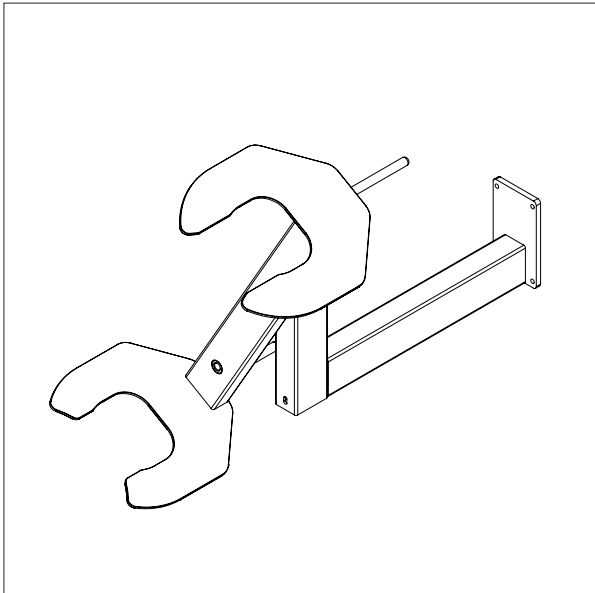

IMPACT 70 / HEBEZEUGE

GABEL

- Alles masse in mm

GABEL - G1

L x B: 585 x 375 mm.

Für 600 x 400 mm. kästen

IMPACT 70 / HEBEZEUGE

DORN MIT V-BLOCK

- Alles masse in mm

DORN MIT V-BLOCK - DVB1

IMPACT 70 / HEBEZEUGE

REEL HANDLER

- Alles masse in mm

REEL HANDLER - RH

IMPACT 70 / HEBEZEUGE

TUBE

- Alles masse in mm

TUBE

IMPACT 70 / HEBEZEUGE

ROLLENMANIPULATOR

- Alles masse in mm