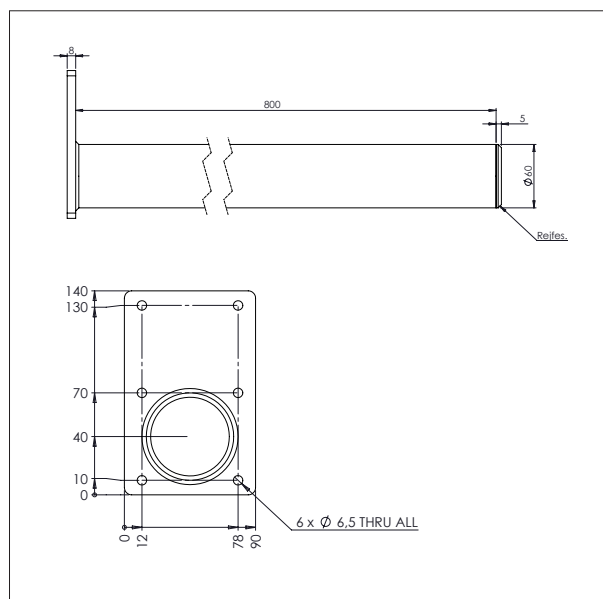

L x B: 495 x 495 mm.

PLATTFORM, KUNSTSTOFF - KP2

L X B: 600 x 600 mm.

IMPACT 70 / HEBEZEUGE

PLATTFORM, KUNSTSTOFF

- Alles masse in mm

PLATTFORM, KUNSTSTOFF MIT ROLLEN - KP3

L x B: 495 x 495 mm.

IMPACT 70 / HEBEZEUGE

PLATTFORM, EDELSTAHL

- Alles masse in mm

PLATTFORM, EDELSTAHL - EP1

L x B: 500 x 400 mm.

IMPACT 70 / HEBEZEUGE

DORN

- Alles masse in mm

DORN - D1

Ø x L: 60 x 500 mm.

DORN - D2

Ø x L: 60 x 800 mm.

IMPACT 70 / HEBEZEUGE

DOPPELDORN

- Alles masse in mm

DOPPELDORN- DD1

Ø x L x B: 32 x 500 x 250 mm.

Min. Breite von Rollen: Ø 300 mm.

Max. Breite von Rollen: Ø 400 mm.

DOPPELDORN - DD2

Ø x L x B: 32 x 500 x 350 mm.

Min. Breite von Rollen: Ø 400 mm.

Max. Breite von Rollen: Ø 800 mm.