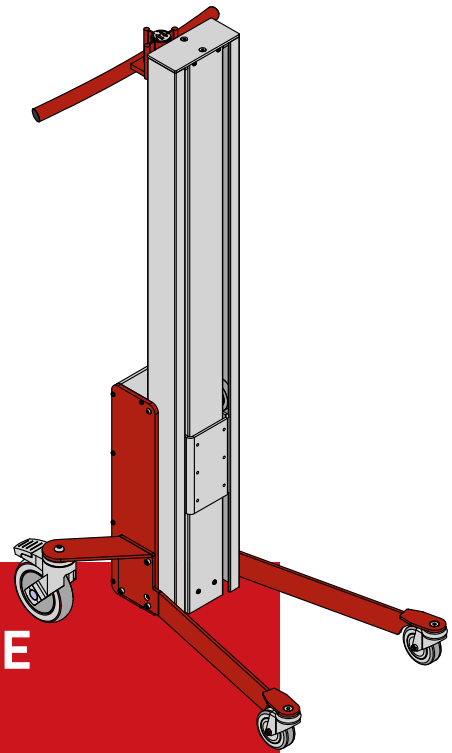

IMPACT 70 HEBELIFTE & HEBEZEUGE

- ZEICHUNGEN & MASSE

IMPACT 70

3 MASTHÖHE UND 4 BEINE

70S/L/M Angled beine

70S/L/M Box beine

70 S/L Straight beine

70S Truck beine

IMPACT 70

HEBELIFTE - ZEICHUNGEN & MASS

- Alles masse in mm

IMPACT 70

HEBELIFTE - ZEICHUNGEN & MASS

- Alles masse in mm

IMPACT 70 / HEBEZEUGE

PLATTFORM, HOLZ

- Alles masse in mm

PLATTFORM, HOLZ - W1

L x B: 400 x 450 mm.

PLATTFORM, HOLZ - W2

L x B: 500 x 500 mm.

IMPACT 70 / HEBEZEUGE

PLATTFORM, HOLZ

- Alles masse in mm

PLATTFORM, HOLZ - W3

L x B: 600 x 600 mm.

PLATTFORM, HOLZ MIT ROLLEN - W4

L x B: 500 x 500 mm.

IMPACT 70 / HEBEZEUGE

PLATTFORM, KUNSTSTOFF

- Alles masse in mm

PLATTFORM, KUNSTSTOFF - KP1