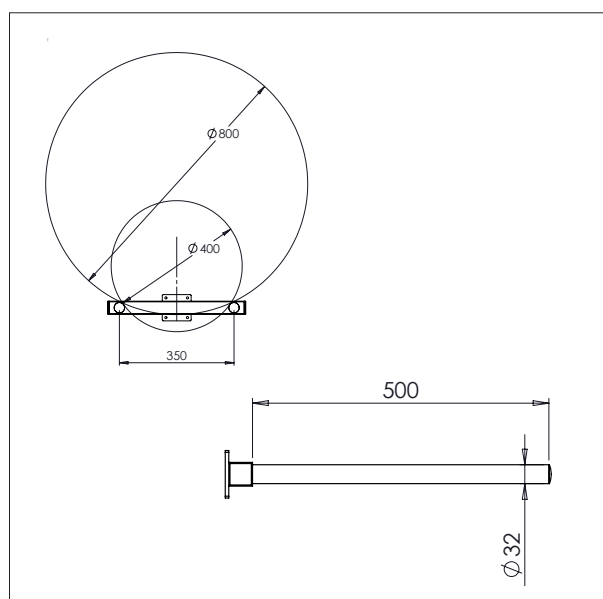

PLATTFORM, HOLZ - W3

L x B: 600 x 600 mm.

PLATTFORM, HOLZ MIT ROLLEN - W4

L x B: 500 x 500 mm.

IMPACT 70 / HEBEZEUGE

PLATTFORM, KUNSTSTOFF

- Alles masse in mm

PLATTFORM, KUNSTSTOFF - KP1

DORN - D1

Ø x L: 60 x 500 mm.

DORN - D2

Ø x L: 60 x 800 mm.

IMPACT 70 / HEBEZEUGE

DOPPELDORN

- Alles masse in mm

DOPPELDORN- DD1

Ø x L x B: 32 x 500 x 250 mm.

Min. Breite von Rollen: Ø 300 mm.

Max. Breite von Rollen: Ø 400 mm.

DOPPELDORN - DD2

Ø x L x B: 32 x 500 x 350 mm.

Min. Breite von Rollen: Ø 400 mm.

Max. Breite von Rollen: Ø 800 mm.

IMPACT 70 / HEBEZEUGE

GABEL

- Alles masse in mm

GABEL - G1

L x B: 585 x 375 mm.

Für 600 x 400 mm. kästen

IMPACT 70 / HEBEZEUGE

DORN MIT V-BLOCK