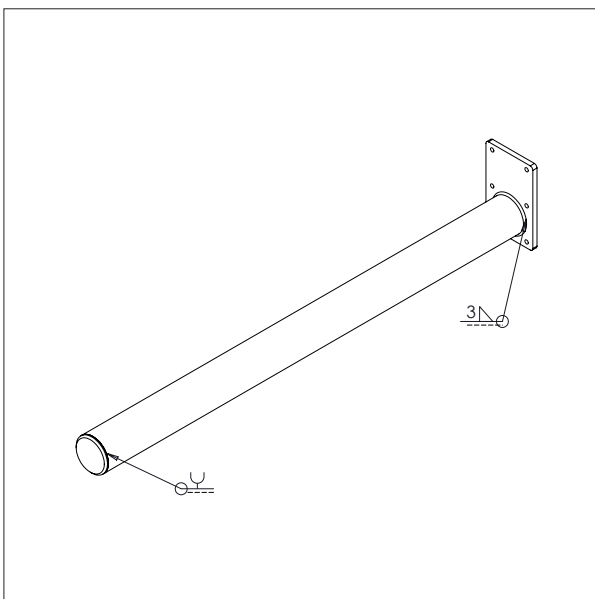

L x B: 495 x 495 mm.

PLATTFORM, KUNSTSTOFF - KP2

L X B: 600 x 600 mm.

IMPACT 70 / HEBEZEUGE

PLATTFORM, KUNSTSTOFF

- Alles masse in mm

PLATTFORM, KUNSTSTOFF MIT ROLLEN - KP3

L x B: 495 x 495 mm.

IMPACT 70 / HEBEZEUGE

PLATTFORM, EDELSTAHL

- Alles masse in mm

PLATTFORM, EDELSTAHL - EP1

L x B: 500 x 400 mm.

IMPACT 70 / HEBEZEUGE

DORN

- Alles masse in mm

DORN - D1

Ø x L: 60 x 500 mm.

DORN - D2

Ø x L: 60 x 800 mm.

IMPACT 70 / HEBEZEUGE

DOPPELDORN

- Alles masse in mm

DOPPELDORN- DD1

Ø x L x B: 32 x 500 x 250 mm.

Min. Breite von Rollen: Ø 300 mm.

Max. Breite von Rollen: Ø 400 mm.

DOPPELDORN - DD2

Ø x L x B: 32 x 500 x 350 mm.

Min. Breite von Rollen: Ø 400 mm.

Max. Breite von Rollen: Ø 800 mm.