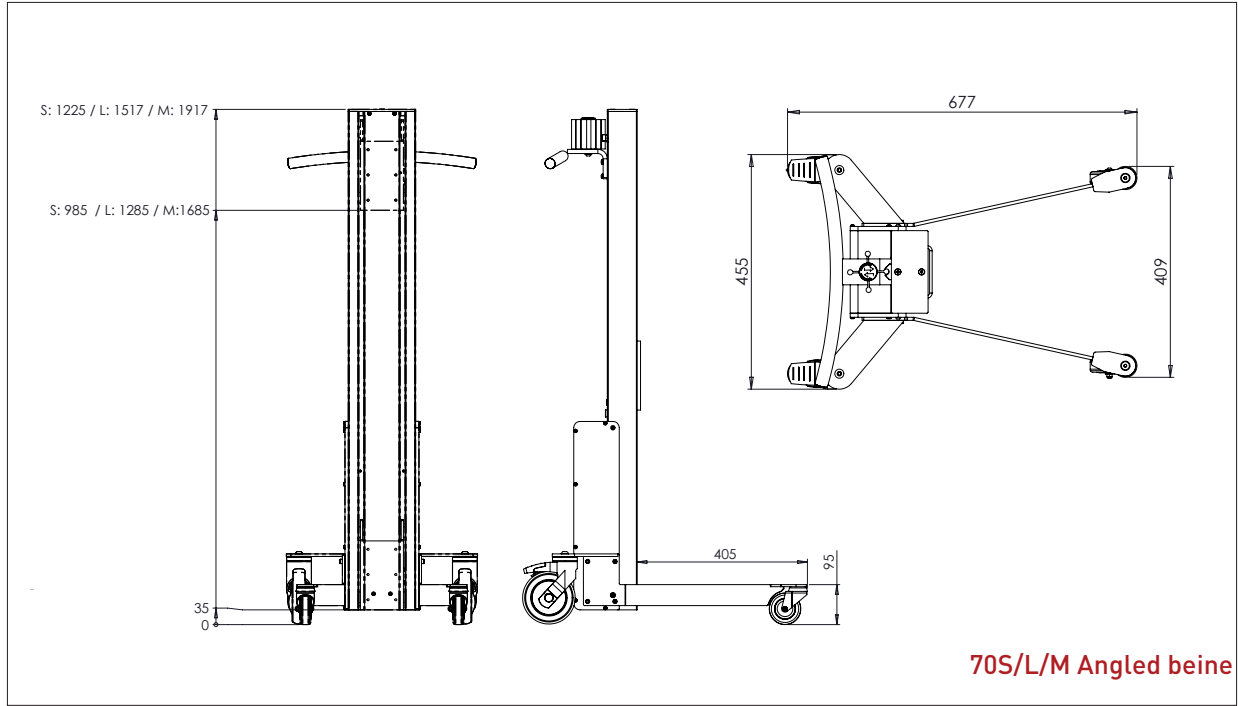

IMPACT 70 HEBELIFTE & HEBEZEUGE

- ZEICHUNGEN & MASSE

IMPACT 70

3 MASTHÖHE UND 4 BEINE

70S/L/M Angled beine

70S/L/M Box beine

70 S/L Straight beine

70S Truck beine

IMPACT 70

HEBELIFTE - ZEICHUNGEN & MASS

- Alles masse in mm

IMPACT 70

HEBELIFTE - ZEICHUNGEN & MASS

- Alles masse in mm

IMPACT 70 / HEBEZEUGE

PLATTFORM, HOLZ

- Alles masse in mm

PLATTFORM, HOLZ - W1

L x B: 400 x 450 mm.

PLATTFORM, HOLZ - W2

L x B: 500 x 500 mm.

IMPACT 70 / HEBEZEUGE

PLATTFORM, HOLZ

- Alles masse in mm

DORN - D1

Ø x L: 60 x 500 mm.

DORN - D2

Ø x L: 60 x 800 mm.

IMPACT 70 / HEBEZEUGE

DOPPELDORN

- Alles masse in mm

DOPPELDORN- DD1