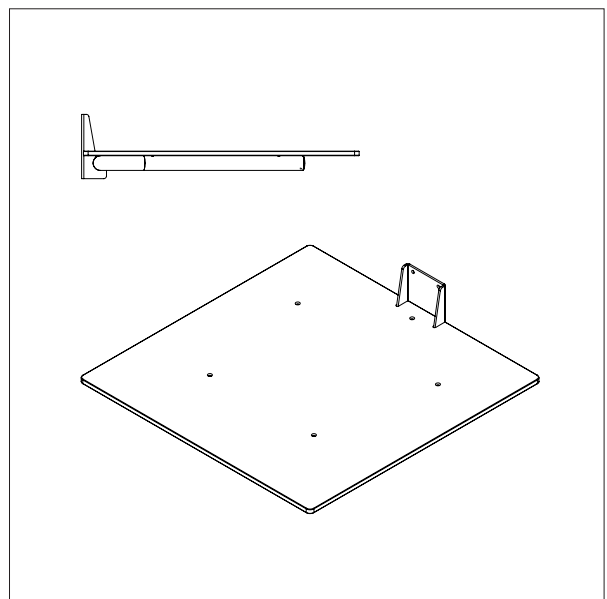

- Alles masse in mm

PLATTFORM, HOLZ - W1

L x B: 400 x 450 mm.

PLATTFORM, HOLZ - W2

L x B: 500 x 500 mm.

IMPACT 70 / HEBEZEUGE

PLATTFORM, HOLZ

- Alles masse in mm

PLATTFORM, HOLZ - W3

L x B: 600 x 600 mm.

PLATTFORM, HOLZ MIT ROLLEN - W4

L x B: 500 x 500 mm.

IMPACT 70 / HEBEZEUGE

PLATTFORM, KUNSTSTOFF

- Alles masse in mm

PLATTFORM, KUNSTSTOFF - KP1

L x B: 495 x 495 mm.

PLATTFORM, KUNSTSTOFF - KP2

L X B: 600 x 600 mm.

IMPACT 70 / HEBEZEUGE

PLATTFORM, KUNSTSTOFF

- Alles masse in mm

PLATTFORM, KUNSTSTOFF MIT ROLLEN - KP3

L x B: 495 x 495 mm.

DORN - D1

Ø x L: 60 x 500 mm.

DORN - D2

Ø x L: 60 x 800 mm.

IMPACT 70 / HEBEZEUGE

DOPPELDORN

- Alles masse in mm

DOPPELDORN- DD1